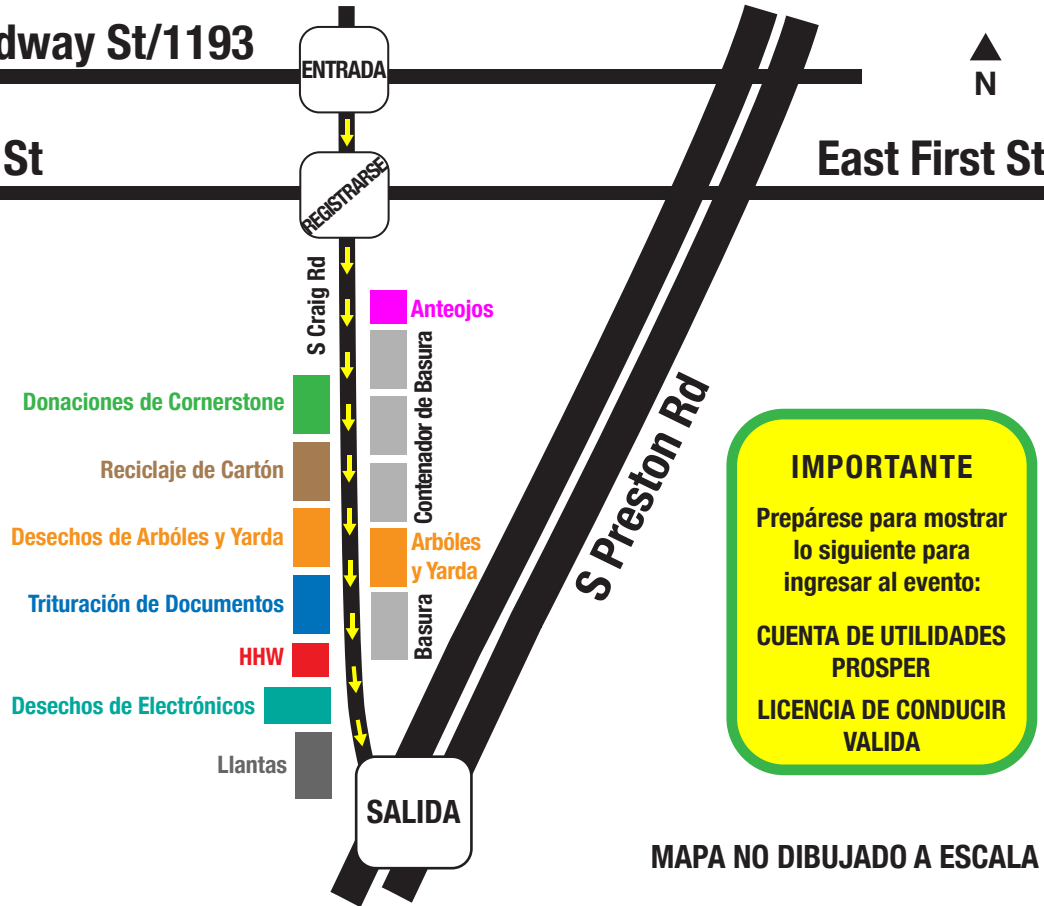

East Broadway St/1193

East First St

East First St

IMPORTANTE
 Prepárese para mostrar lo siguiente para ingresar al evento:
CUENTA DE UTILIDADES PROSPER
LICENCIA DE CONDUCIR VALIDA

MAPA NO DIBUJADO A ESCALA

TOWN OF PROSPER Residential Services

LIMPIEZA PRIMAVERA

el sábado
30 marzo, 2019
8:00 am - mediodía

South Craig Road
Prosper

IMPORTANTE
 Prepárese para mostrar lo siguiente para ingresar al evento:
CUENTA DE UTILIDADES PROSPER
LICENCIA DE CONDUCIR VALIDA